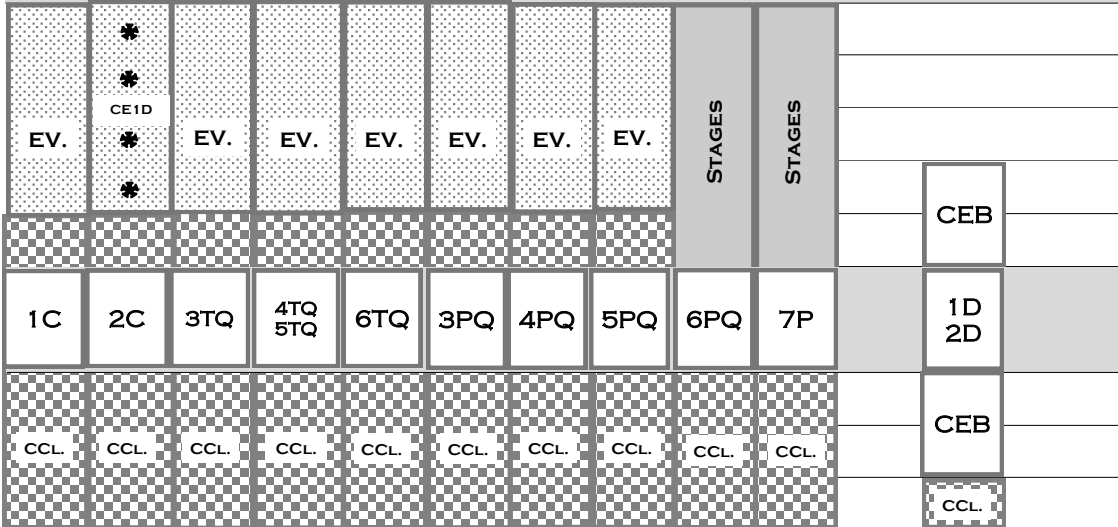

Réunion de parents

Bulletin 4

Conseil de classe de recours