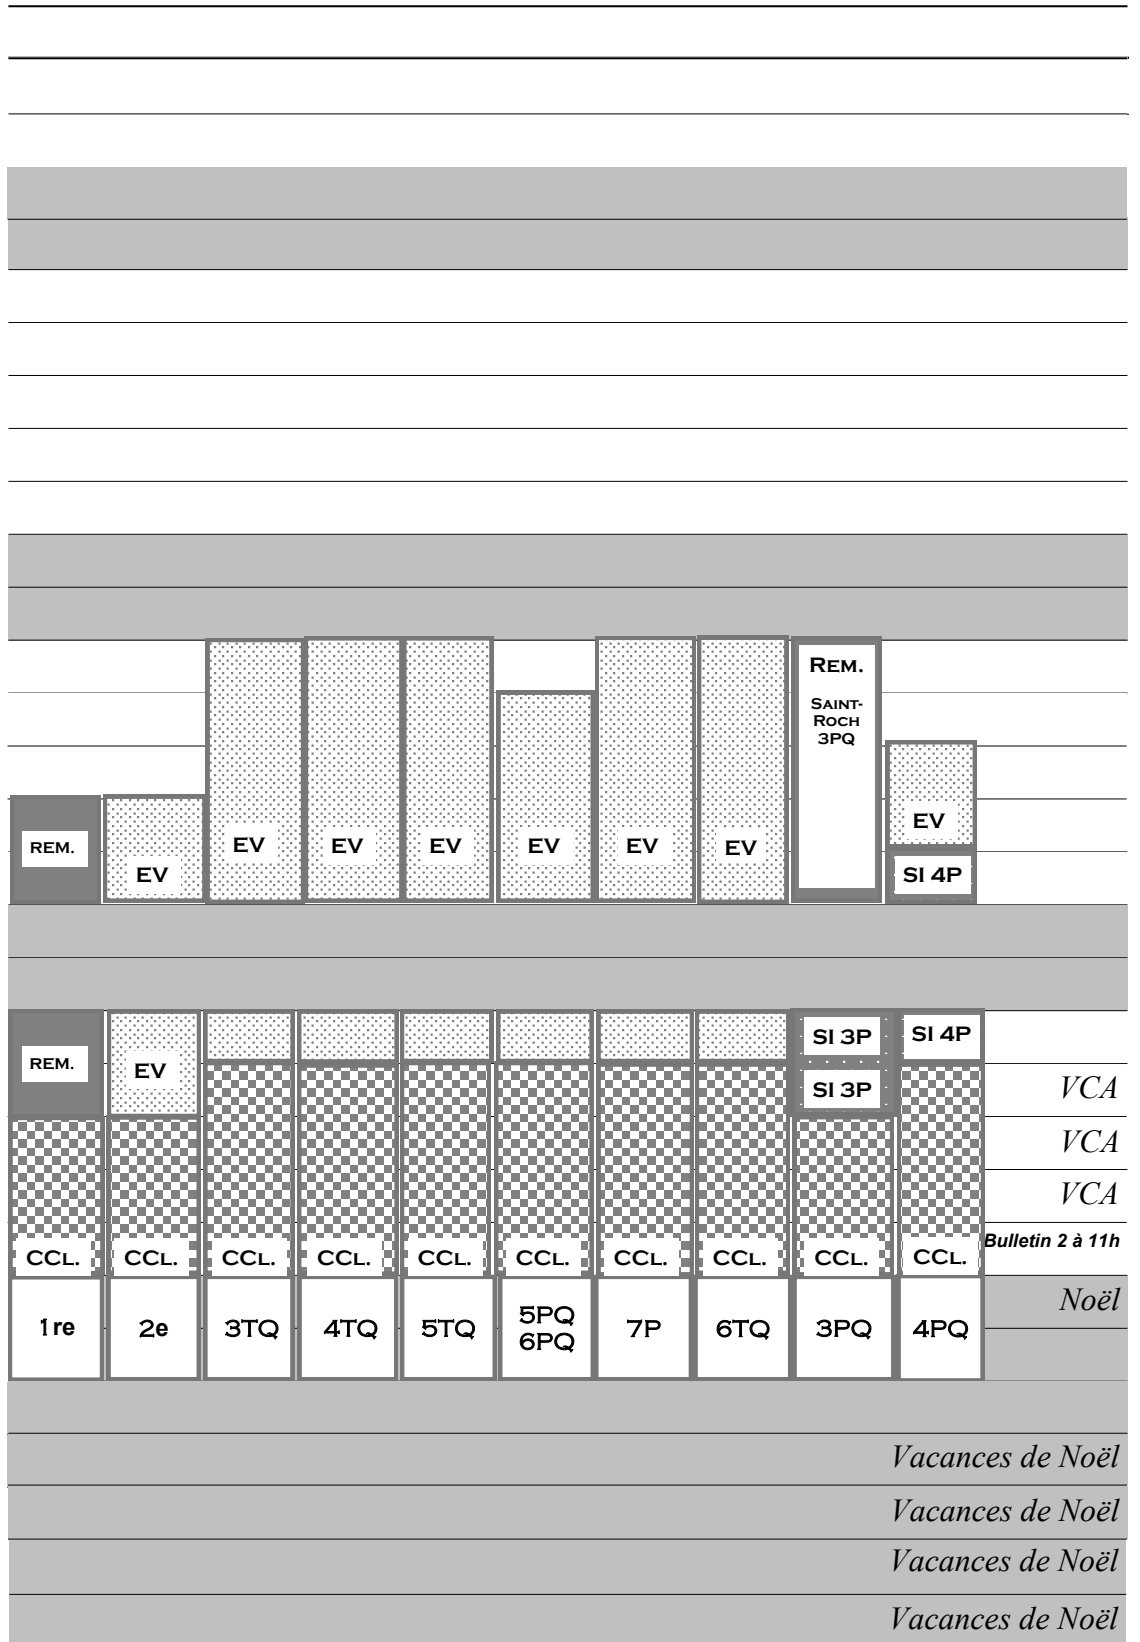

CALENDRIER SCOLAIRE 2021 / 2022

DECEMBRE 2021

EV	EVALUATION CERTIFICATIVE + SI
CCL.	CONSEILS DE CLASSES
SI	SITUATION D'INTÉGRATION
REM.	REMÉDIATION

Mercredi	1
jeudi	2
vendredi	3
Samedi	4
Dimanche	5
Lundi	6
Mardi	7
Mercredi	8
Jeudi	9
vendredi	10
Samedi	11
Dimanche	12
lundi	13
Mardi	14
Mercredi	15
Jeudi	16
Vendredi	17
Samedi	18
Dimanche	19
Lundi	20
Mardi	21
Mercredi	22
Jeudi	23
Vendredi	24
Samedi	25
Dimanche	26
Lundi	27
Mardi	28
Mercredi	29
Jeudi	30
Vendredi	31