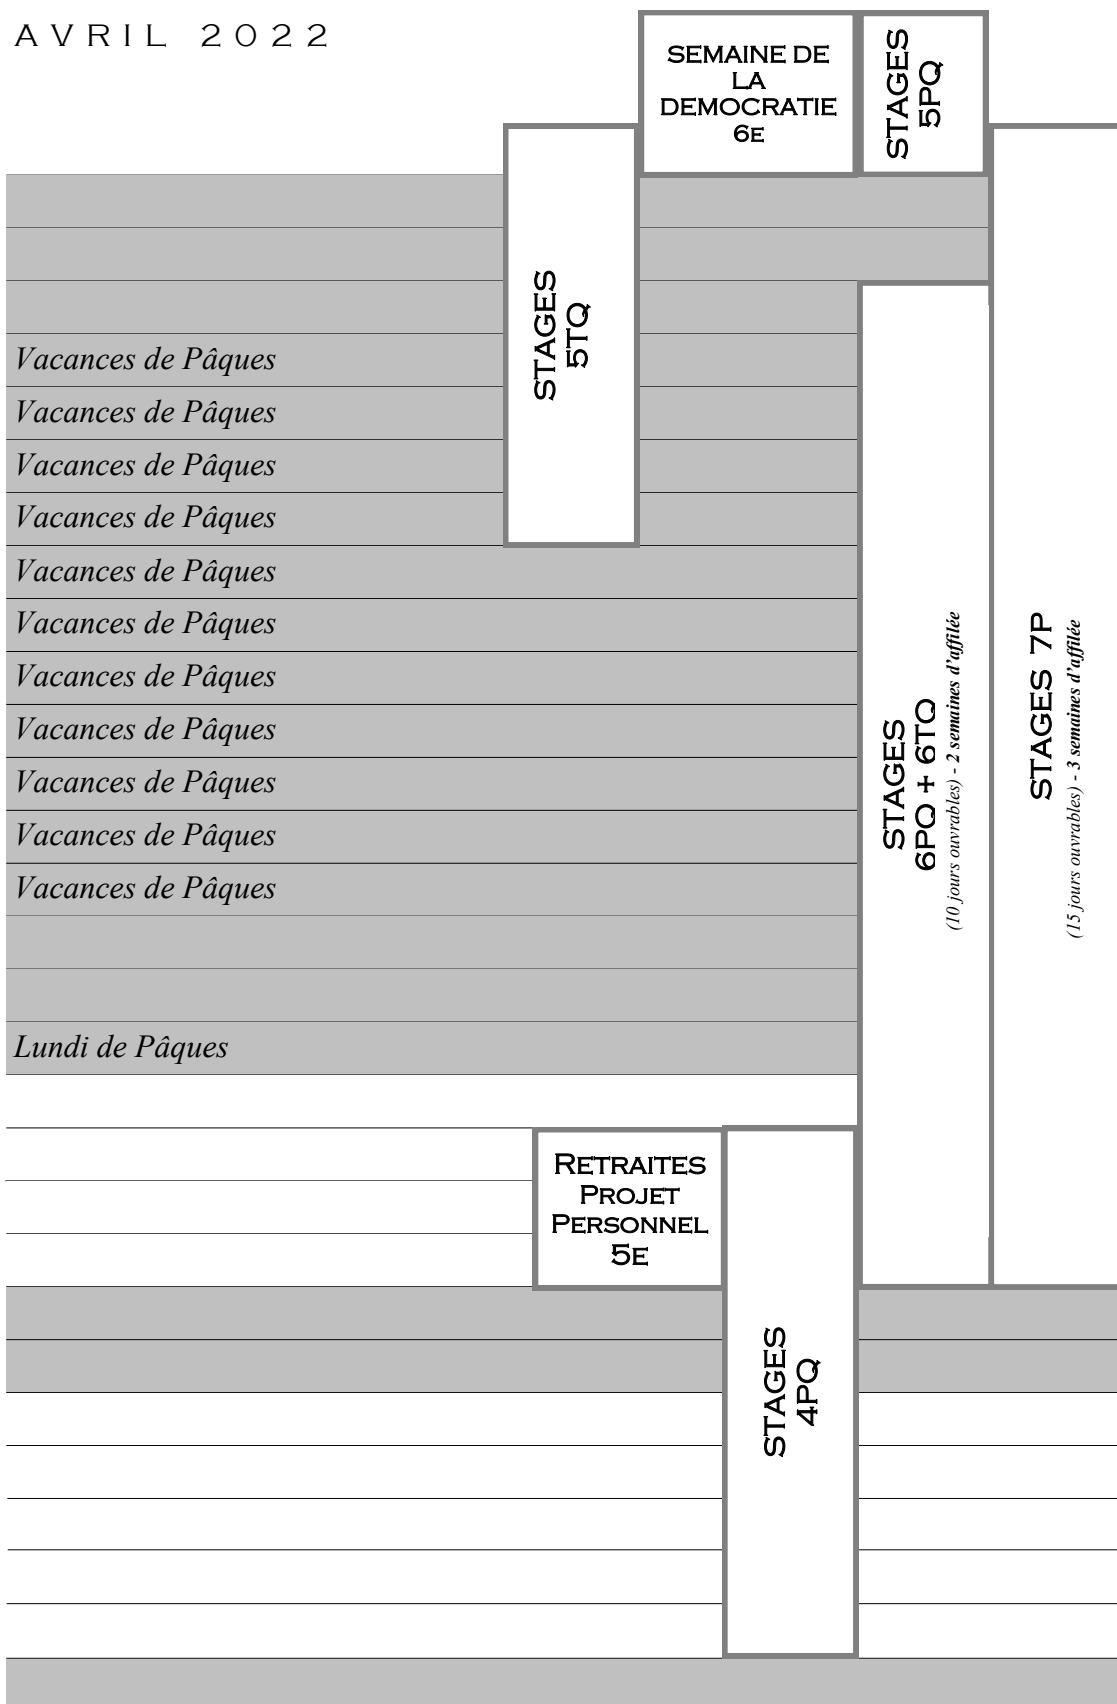

AVRIL 2022

Vendredi	1
Samedi	2
Dimanche	3
Lundi	4
Mardi	5
Mercredi	6
Jeudi	7
Vendredi	8
Samedi	9
Dimanche	10
Lundi	11
Mardi	12
Mercredi	13
Jeudi	14
Vendredi	15
Samedi	16
Dimanche	17
Lundi	18
Mardi	19
Mercredi	20
Jeudi	21
Vendredi	22
Samedi	23
Dimanche	24
Lundi	25
Mardi	26
Mercredi	27
Jeudi	28
Vendredi	29
Samedi	30